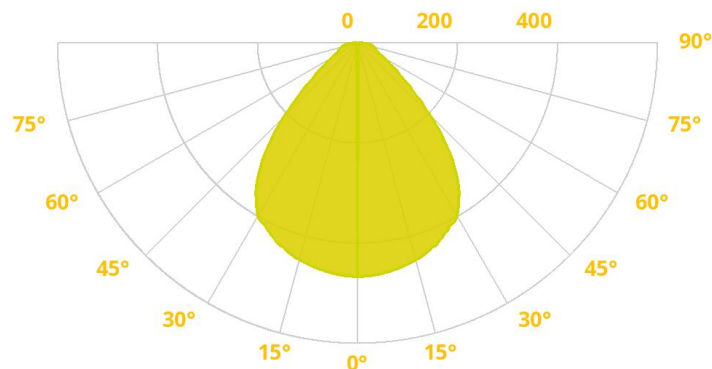

## VLASTNOSTI PRODUKTU

|                   |                     |
|-------------------|---------------------|
| Výkon svietidla   | 36W                 |
| Svetelný tok      | 4000lm, 4320lm      |
| Efektivita        | 111 lm/W - 120 lm/W |
| Teplota svetla    | 3000K, 4000K, 6000K |
| Uhol vyžarovania  | 120°                |
| IP krytie         | IP40                |
| UGR index         | <22                 |
| CRI index         | >80                 |
| Životnosť         | 50000h              |
| Napájacie napätie | 220-240V/50-60Hz    |
| Stmievateľnosť    | DALI, Zap./Vyp.     |
| Možnosti montáže  | Stropná, Zapustená  |
| Materiál          | Plast               |
| Farba             | Biela               |
| Záruka            | 5 rokov             |

## VYŽAROVACIA KRIVKA